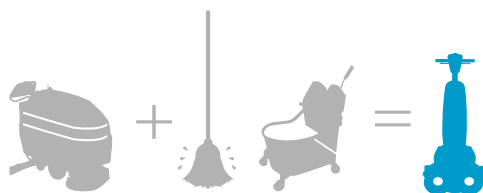

imop[®] Lite

imop Lite, più leggera di i-mop XL, è la macchina più piccola e più maneggevole di tutta la gamma i-mop. i-team amplia la gamma di prodotti i-mop disponibili, offrendo uno strumento incredibilmente maneggevole e portatile, perfetto per pulizie dinamiche. imop Lite può essere riposta in spazi ancora più ridotti di i-mop XL. Con il pannello di controllo migliorato e il nuovo meccanismo di protezione per impedire che l'acqua fuoriesca, imop Lite è ancora più facile da usare. In questo modo, fare le pulizie diventa semplice, veloce e divertente.

Lavasciuga con la flessibilità di un mocio

maneggevolezza
incredibile

manovrabilità
incredibile

-
- Efficace anche negli angoli più difficili
 - Grazie al minor raggio di sterzata arriva anche dove non arrivano le altre lavapavimenti
 - La testata della spazzola di dimensioni ridotte permette di pulire sotto mobiletti e ripiani
 - Raggiunge con facilità anche gli angoli più remoti
 - Pulisce spazi ristretti
 - Così leggera che ti consente di lavorare su più livelli