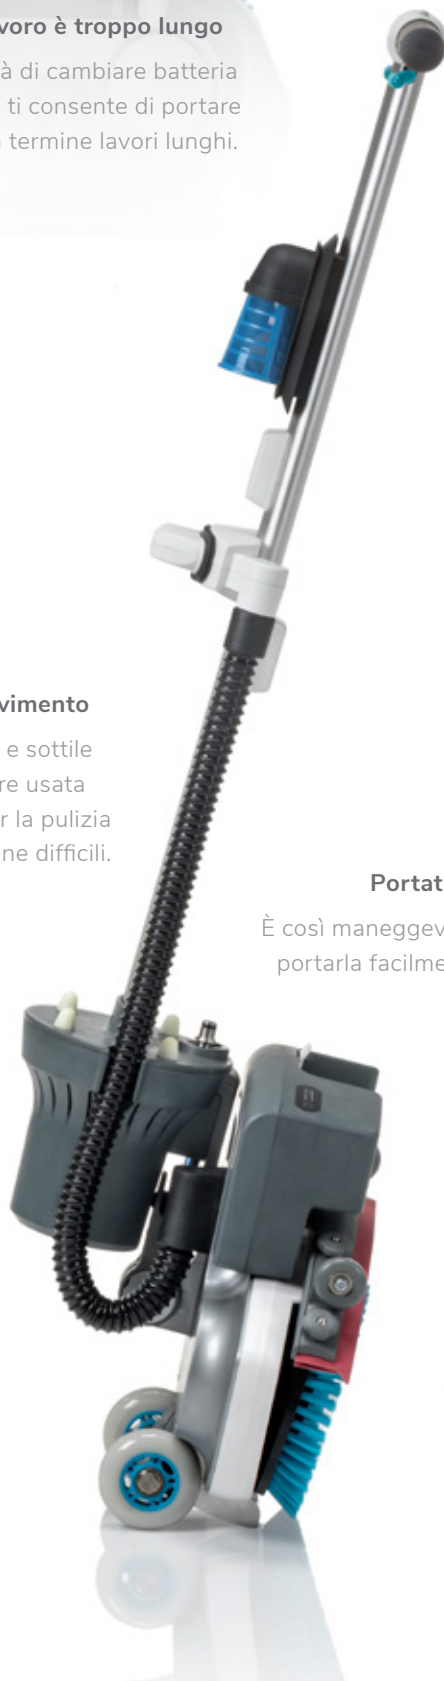

Nessun lavoro è troppo lungo

La possibilità di cambiare batteria in un istante ti consente di portare facilmente a termine lavori lunghi.

Pulizia meccanica

i-mop Lite consente di ottenere un'efficace pulizia meccanica in quelle zone che finora potevano essere pulite solo manualmente.

Pulizie in movimento

È così leggera e sottile che può essere usata rapidamente per la pulizia immediata di zone difficili.

Portatile

È così maneggevole che puoi portarla facilmente con te.

Funzionamento semplice

Non occorre essere uno scienziato per utilizzare questa macchina. Abbiamo pensato noi a programmarla. Dovrai solo premere il pulsante per selezionare la modalità di funzionamento che preferisci.